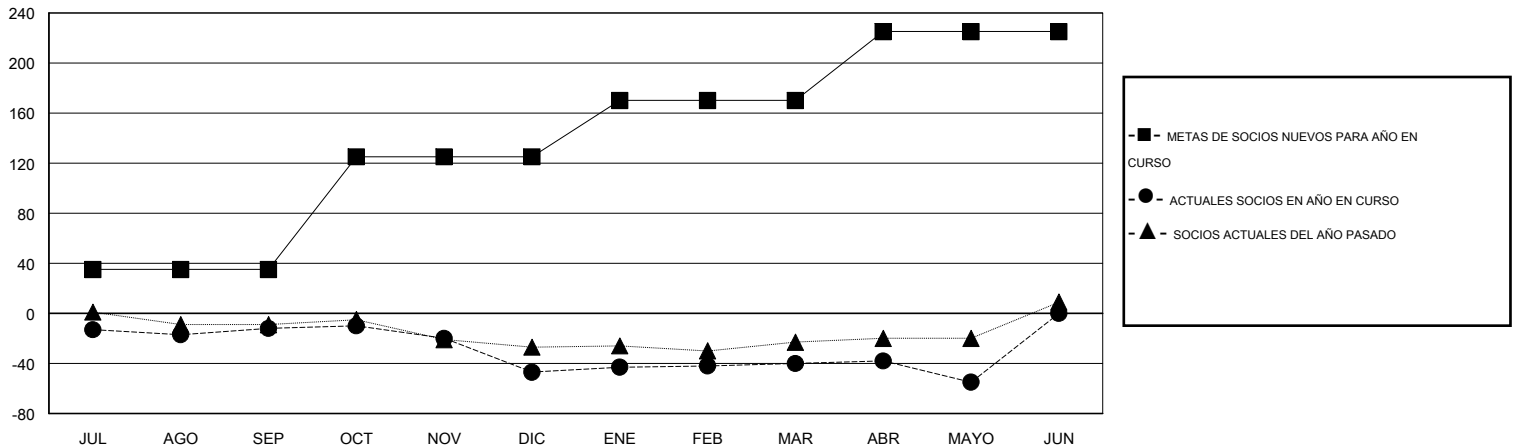

# MONTHLY MEMBERSHIP PROGRESS REPORT

District F 1

Results as of: 5/31/2014

GMT: NICOLAS JARA ORELLANA

UBICACIÓN COLOMBIA

GMT DE AE 3

Clubes					socios				
RESULTADOS DE 2013-2014					RESULTADOS DE 2013-2014				
TRIMESTRE	META DE CLUBES NUEVOS	ACTUALES NUEVOS CLUBES	BAJAS ACTUALES DE CLUBES	ACTUAL GANANCIA/ PÉRDIDA NETA	TRIMESTRE	META DE SOCIOS NUEVOS	ACTUALES SOCIOS AÑADIDOS	BAJAS ACTUALES DE SOCIOS	ACTUAL GANANCIA/ PÉRDIDA NETA
JUL/AGO/SEP	0	0	0	0	JUL/AGO/SEP	35	15	27	-12
OCT/NOV/DIC	1	0	1	-1	OCT/NOV/DIC	90	24	59	-35
ENE/FEB/MAR	0	0	0	0	ENE/FEB/MAR	45	17	10	7
ABR/MAYO/JUN	1	0	1	-1	ABR/MAYO/JUN	55	23	38	-15

METAS Y CIFRA ACUMULATIVA DE CLUBES NUEVOS

METAS Y CIFRA ACUMULATIVA DE SOCIOS

CLUBES DADOS DE BAJA: 2	24 CLUBS OF 71 AÑADIERON 1 O MÁS SOCIOS NUEVOS	<b>DISTRIBUCIÓN POR SEXO</b>
		MASCULINO 562 (51.89%)
		FEMENINO 521 (48.11%)
<b>SOCIOS DADOS DE BAJA</b>	<a href="#">CLIC AQUÍ PARA DATOS DE SALUD DE CLUB</a>	<b>SOCIOS EN UNIDAD FAMILIAR</b> 234
FALLECIDOS 6		CABEZA DE FAMILIA 105
CLUB CANCELADO 12		NO ES CABEZA DE FAMILIA 129
OTRO 116		
<b>TOTAL 134</b>		