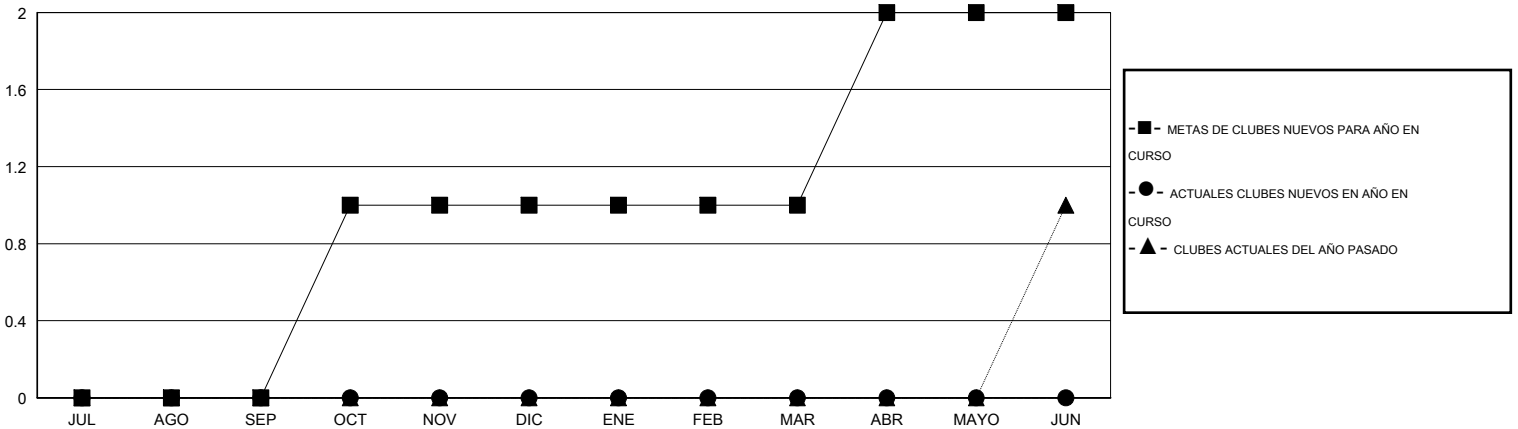

# MONTHLY MEMBERSHIP PROGRESS REPORT

District F 1

Results as of: 5/31/2014

GMT: NICOLAS JARA ORELLANA

UBICACIÓN COLOMBIA

GMT DE AE 3

Clubes					socios				
RESULTADOS DE 2013-2014					RESULTADOS DE 2013-2014				
TRIMESTRE	META DE CLUBES NUEVOS	ACTUALES NUEVOS CLUBES	BAJAS ACTUALES DE CLUBES	ACTUAL GANANCIA/ PÉRDIDA NETA	TRIMESTRE	META DE SOCIOS NUEVOS	ACTUALES SOCIOS AÑADIDOS	BAJAS ACTUALES DE SOCIOS	ACTUAL GANANCIA/ PÉRDIDA NETA
JUL/AGO/SEP	0	0	0	0	JUL/AGO/SEP	35	15	27	-12
OCT/NOV/DIC	1	0	1	-1	OCT/NOV/DIC	90	24	59	-35
ENE/FEB/MAR	0	0	0	0	ENE/FEB/MAR	45	17	10	7
ABR/MAYO/JUN	1	0	1	-1	ABR/MAYO/JUN	55	23	38	-15

METAS Y CIFRA ACUMULATIVA DE CLUBES NUEVOS

METAS Y CIFRA ACUMULATIVA DE SOCIOS

CLUBES DADOS DE BAJA: 2	24 CLUBS OF 71 AÑADIERON 1 O MÁS SOCIOS NUEVOS	<b>DISTRIBUCIÓN POR SEXO</b>
		MASCULINO 562 (51.89%)
		FEMENINO 521 (48.11%)
<b>SOCIOS DADOS DE BAJA</b>	<a href="#">CLIC AQUÍ PARA DATOS DE SALUD DE CLUB</a>	<b>SOCIOS EN UNIDAD FAMILIAR</b> 234
FALLECIDOS 6		CABEZA DE FAMILIA 105
CLUB CANCELADO 12		NO ES CABEZA DE FAMILIA 129
OTRO 116		
<b>TOTAL 134</b>		